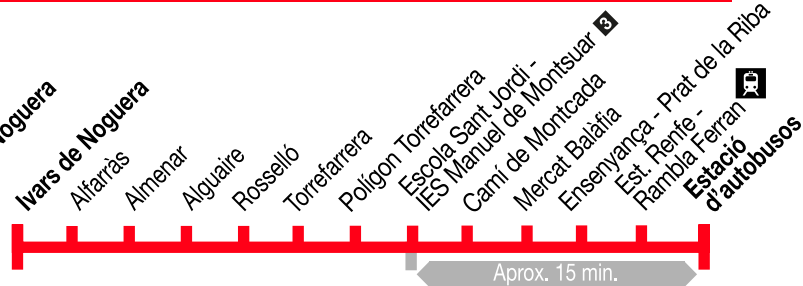

# Lleida - Alfarràs

## Lleida ▶ Alfarràs

Dilluns a dissabtes feiners

Estació d'autobusos	08.45	10.00	12.00	12.30	14.00	16.50	18.30	19.30
Aprox. 15 min.	Est. Renfe, Clot Granotes, Mercat Balàfia, Gualda - Camí de Montcada, Escola Sant Jordi, Germanetes dels pobres, Polígon Torrefarrera							
Torrefarrera	09.10	10.30	12.25	12.55	14.25	17.10	18.55	19.55
Rosselló	09.15	10.35	12.30	13.00	14.30	17.15	19.00	20.00
Alguaire	09.20	10.40	12.35	13.05	14.35	17.20	19.05	20.05
Almenar	09.25	10.45	12.40	13.10	14.40	17.25	19.10	20.10
Alfarràs	09.35	10.50	12.45	13.15	14.45	17.30	19.15	20.15
Ivars de Noguera	-	-	-	-	-	-	-	20.25

## Dilluns a divendres feiners

Estació d'autobusos	06.15	07.00	11.30	16.00	19.00	20.15	21.00
Aprox. 15 min.	Est. Renfe, Clot Granotes, Mercat Balàfia, Gualda - Camí de Montcada, Germanetes dels pobres, Polígon Torrefarrera						
Torrefarrera	06.30	07.20	11.55	16.25	19.25	20.35	21.25
Rosselló	06.35	07.25	12.00	16.30	19.30	20.40	21.30
Alguaire	06.40	07.30	12.05	16.35	19.35	20.45	21.35
Almenar	06.50	07.35	12.10	16.40	19.40	20.50	21.40
Alfarràs	06.55	07.40	12.15	16.45	19.45	20.55	21.45
Ivars de Noguera	-	-	-	16.55	-	-	-

## Dies lectius

Estació d'autobusos	15.00	18.00
Aprox. 15 min.	Est. Renfe, Clot Granotes, Mercat Balàfia, Gualda - Camí de Montcada, Germanetes dels pobres, Polígon Torrefarrera	
Torrefarrera	15.25	18.25
Rosselló	15.30	18.30
Alguaire	15.35	18.35
Almenar	15.40	18.40
Alfarràs	15.45	18.45
Ivars de Noguera	15.55	-