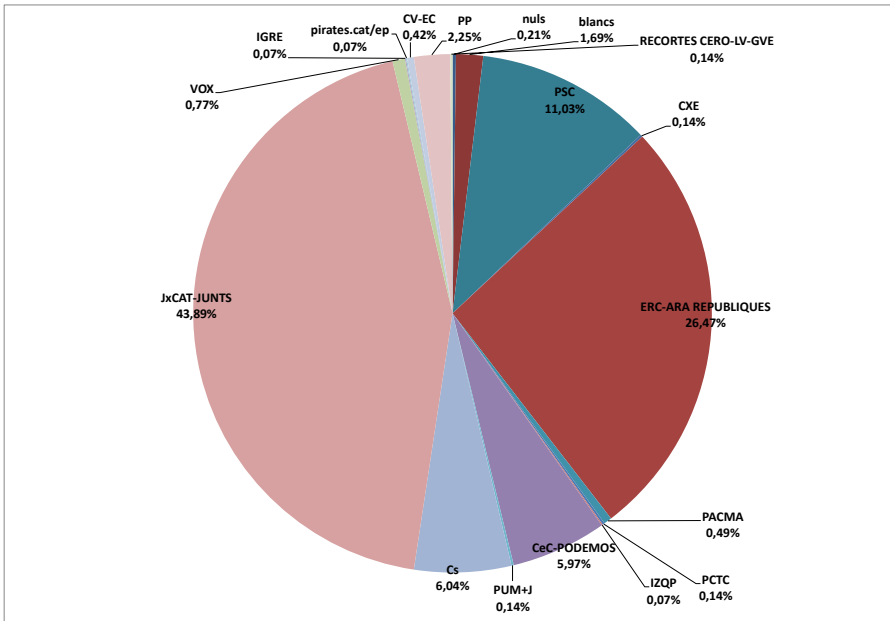

ELECCIONS AL PARLAMENT EUROPEU 2019

ROSSELLÓ

	mesa A	mesa B	mesa C	TOTALS	participació
electors	660	835	686	2181	65,29%
votants	422	525	477	1424	
nuls	1	2	0	3	
blancs	7	10	7	24	
I.Fem	0	0	0	0	
CEUS	0	0	0	0	
PSC	40	69	48	157	
ALTER	0	0	0	0	
CXE	2	0	0	2	
ERC-ARA REPUBLICUES	115	141	121	377	
CONTIGO	0	0	0	0	
ADÑ	0	0	0	0	
PACMA	1	1	5	7	
SAIn	0	0	0	0	
PCTC	0	2	0	2	
FAC	0	0	0	0	
PH	0	0	0	0	
AxSI	0	0	0	0	
PACT	0	0	0	0	
CPE	0	0	0	0	
MIEL	0	0	0	0	
IZQP	1	0	0	1	
PCPE-PCPC-PCPA	0	0	0	0	
CeC-PODEMOS	24	32	29	85	
PUM+J	1	1	0	2	
MCR	0	0	0	0	
Cs	22	35	29	86	
JxCAT-JUNTS	196	209	220	625	
VOX	3	4	4	11	
IGRE	1	0	0	1	
pirates.cat/ep	1	0	0	1	
VOLT	0	0	0	0	
CV-EC	0	3	3	6	
PP	6	16	10	32	
RECORTES CERO-LV-GVE	1	0	1	2	
CEX-CREX-PREX	0	0	0	0	