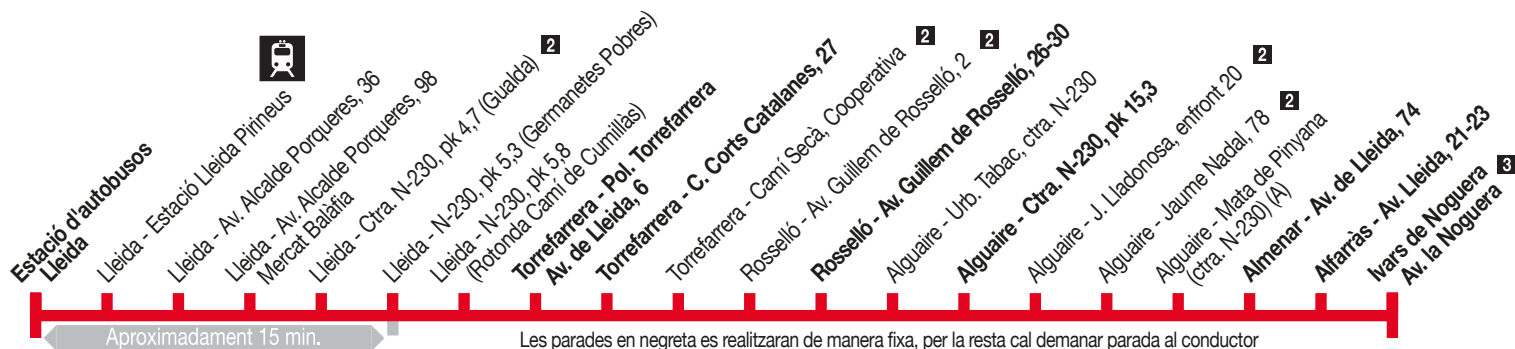

Lleida - Alfarràs

101/e2

Lleida ▶ Alfarràs

Dilluns a divendres feiners

	E	E	E	2	E	E	E	E	E	1	E	1	1	2	1	E	1	3	1	E	1
Lleida - Estació d'autobusos	07.00	08.00	09.00	10.00	11.00	12.00	13.00	14.00	14.00	14.55	15.00	16.00	17.00	17.30	18.00	18.30	19.00	19.30	20.00	20.30	21.00
Lleida - Estació Lleida Pirineus	07.05	08.05	09.05	10.05	11.05	12.05	13.05	14.05	14.05	15.00	15.05	16.05	17.05	17.35	18.05	18.35	19.05	19.35	20.05	20.35	21.05
Lleida - Av. Alc. Porqueres, 36 - Clot Granotes	07.10	08.10	09.10	10.10	11.10	12.10	13.10	14.10	14.10	15.05	15.10	16.10	17.10	17.40	18.10	18.40	19.10	19.40	20.10	20.40	21.10
Lleida - Av. Alc. Porqueres, 98 - Mercat Balàfia	07.15	08.15	09.15	10.15	11.15	12.15	13.15	14.15	14.15	15.10	15.15	16.15	17.15	17.45	18.15	18.45	19.15	19.45	20.15	20.45	21.15
Lleida - Ctra. N-230, pk 4,7 (Gualda)	-	-	-	10.19	-	-	-	-	14.19	-	-	-	-	17.49	-	-	-	10.49	-	-	-
Lleida - N-230, pk 5,3 (Germanetes Pobres)	07.20	08.20	09.20	10.20	11.20	12.20	13.20	14.20	14.20	15.15	15.20	16.20	17.20	17.50	18.20	18.50	19.00	19.50	20.20	20.50	21.20
Lleida - N-230, pk 5,8 (Rotonda Camí de Cumillàs)	-	-	-	10.21	-	-	-	-	-	-	-	-	-	17.51	-	-	-	19.51	-	-	-
Pol. Torrefarrera - Av. de Lleida, 6	07.24	08.24	09.24	10.26	11.24	12.24	13.24	14.24	14.24	15.19	15.24	16.24	17.24	17.56	18.24	18.54	19.24	19.56	20.24	20.54	21.24
Torrefarrera - C. Corts Catalanes, 27	07.27	08.26	09.27	10.29	11.26	12.27	13.27	14.27	14.27	15.22	15.27	16.27	17.27	17.59	18.27	18.57	19.27	19.59	20.27	20.57	21.27
Torrefarrera - Camí Secà, Cooperativa	-	-	-	10.30	-	-	-	-	-	-	-	-	-	18.00	-	-	-	20.00	-	-	-
Rosselló - Av. Guillem de Rosselló, 2	-	-	-	10.31	-	-	-	-	-	-	-	-	-	18.01	-	-	-	20.01	-	-	-
Rosselló - Av. Guillem de Rosselló, 26-30	07.31	08.31	09.31	10.32	11.31	12.31	13.31	14.31	14.31	15.26	15.31	16.31	17.31	18.02	18.31	19.01	19.31	20.02	20.31	21.01	21.31
Alguaire - Urb. Tabac, ctra. N-230	07.35	08.35	09.35	10.36	11.35	12.35	13.35	14.35	-	-	15.35	16.35	17.35	18.06	18.35	19.05	19.35	20.06	20.35	21.05	21.35
Alguaire - Ctra. N-230, pk 15,3	07.37	08.37	09.37	-	11.37	12.37	13.37	14.37	-	-	15.37	16.37	17.37	-	18.37	19.07	19.37	-	20.37	21.07	21.37
Alguaire - J. Lladonosa, enfront 20	-	-	-	10.40	-	-	-	-	-	-	-	-	-	18.10	-	-	-	20.10	-	-	-
Alguaire - Jaume Nadal, 78	-	-	-	10.42	-	-	-	-	-	-	-	-	-	18.12	-	-	-	20.12	-	-	-
Alguaire - Mata de Pinyana (ctr. N-230) (A)	07.39	08.39	09.39	10.46	11.39	12.39	13.39	14.39	-	-	15.39	16.39	17.39	18.16	18.39	19.09	19.39	20.16	20.39	21.09	21.39
Almenar - Av. de Lleida, 74	07.45	08.45	09.45	10.51	11.45	12.45	13.45	14.45	-	-	15.45	16.45	17.45	18.21	18.45	19.15	19.45	20.21	20.45	21.15	21.45
Alfarràs - Av. Lleida, 21-23	07.50	08.50	09.50	10.56	11.50	12.50	13.50	14.50	-	-	15.50	16.50	17.50	18.26	18.50	19.20	19.50	20.26	20.50	21.20	21.50
Ivars de Noguera - Av. la Noguera	-	-	-	-	-	-	-	-	-	-	-	-	-	-	-	-	-	20.36	-	-	-

Dissabtes no festius