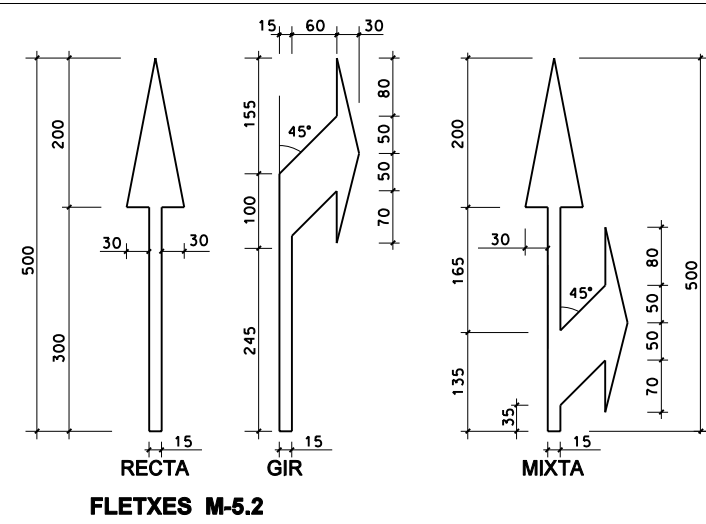

CANTO EXTERIOR VORERA CARRETERA

SENYALITZACIÓ VERTICAL (PLAQUES)
ESCALA 1:40

DETALLS SENYALITZACIÓ VERTICAL

FLETXES M-5.2

APARCAMENT EN BATERIA M-7.4

APARCAMENT EN LÍNIA M-7.3 amb delimitació de places

APARCAMENT EN LÍNIA M-7.3 sense delimitació de places

MARQUES APARCAMENT M-7.3, M-7.4

ZEBRAT EN ILLETA M-7.2

DETALLS SENYALITZACIÓ HORIZONTAL VM ≤ 60 km/h

STOP M-6.4

CEDIU EL PAS M-6.5

LÍNIA DE DETENCIÓ M-4.1

LÍNIA CEDIU EL PAS M-4.2

LÍNIES EN CALÇADA