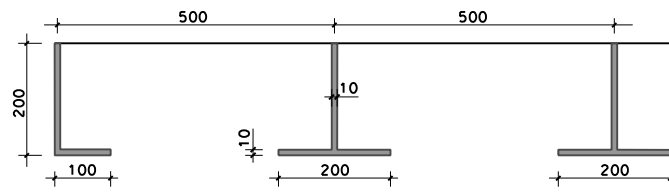

CANTO EXTERIOR VORERA CARRETERA

SENYALITZACIÓ VERTICAL (PLAQUES)
ESCALA 1:40

DETALLS SENYALITZACIÓ VERTICAL

FLETXES M-5.2

APARCAMENT EN BATERIA M-7.4

APARCAMENT EN LÍNIA M-7.3 amb delimitació de places

APARCAMENT EN LÍNIA M-7.3 sense delimitació de places

MARQUES APARCAMENT M-7.3, M-7.4

ZEBRAT EN ILLETA M-7.2

DETALLS SENYALITZACIÓ HORIZONTAL VM ≤ 60 km/h

STOP M-6.4

CEDIU EL PAS M-6.5

LÍNIA DE DETENCIÓ M-4.1

LÍNIA CEDIU EL PAS M-4.2

LÍNIES EN CALÇADA