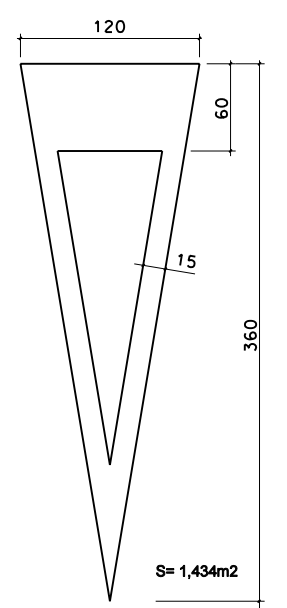

CANTO EXTERIOR VORERA CARRETERA

SENYALITZACIÓ VERTICAL (PLAQUES)
ESCALA 1:40

DETALLS SENYALITZACIÓ VERTICAL

FLETXES M-5.2

APARCAMENT EN BATERIA M-7.4

APARCAMENT EN LÍNIA M-7.3 amb delimitació de places

APARCAMENT EN LÍNIA M-7.3 sense delimitació de places

MARQUES APARCAMENT M-7.3, M-7.4

ZEBRAT EN ILLETA M-7.2

DETALLS SENYALITZACIÓ HORIZONTAL VM ≤ 60 km/h

STOP M-6.4

CEDIU EL PAS M-6.5

LÍNIA DE DETENCIÓ M-4.1

LÍNIA CEDIU EL PAS M-4.2

LÍNIES EN CALÇADA