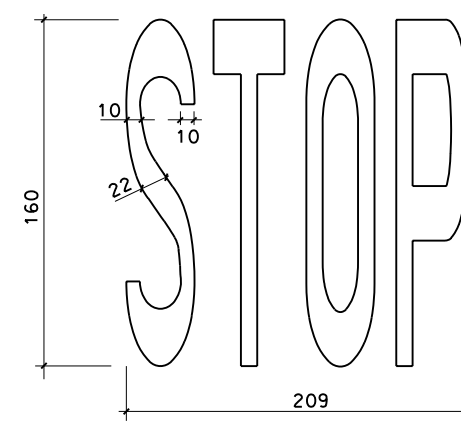

CANTO EXTERIOR VORERA CARRETERA

SENYALITZACIÓ VERTICAL (PLAQUES)
ESCALA 1:40

DETALLS SENYALITZACIÓ VERTICAL

FLETXES M-5.2

APARCAMENT EN BATERIA M-7.4

APARCAMENT EN LÍNIA M-7.3 amb delimitació de places

APARCAMENT EN LÍNIA M-7.3 sense delimitació de places

MARQUES APARCAMENT M-7.3, M-7.4

ZEBRAT EN ILLETA M-7.2

DETALLS SENYALITZACIÓ HORIZONTAL VM ≤ 60 km/h

STOP M-6.4

CEDIU EL PAS M-6.5

LÍNIA DE DETENCIÓ M-4.1

LÍNIA CEDIU EL PAS M-4.2

LÍNIES EN CALÇADA