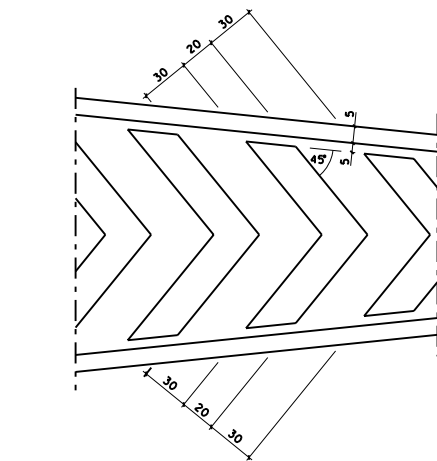

CANTO EXTERIOR VORERA CARRETERA

SENYALITZACIÓ VERTICAL (PLAQUES)
ESCALA 1:40

DETALLS SENYALITZACIÓ VERTICAL

FLETXES M-5.2

APARCAMENT EN BATERIA M-7.4

APARCAMENT EN LÍNIA M-7.3 amb delimitació de places

APARCAMENT EN LÍNIA M-7.3 sense delimitació de places

MARQUES APARCAMENT M-7.3, M-7.4

ZEBRAT EN ILLETA M-7.2

DETALLS SENYALITZACIÓ HORIZONTAL VM ≤ 60 km/h

STOP M-6.4

CEDIU EL PAS M-6.5

LÍNIA DE DETENCIÓ M-4.1

LÍNIA CEDIU EL PAS M-4.2

LÍNIES EN CALÇADA