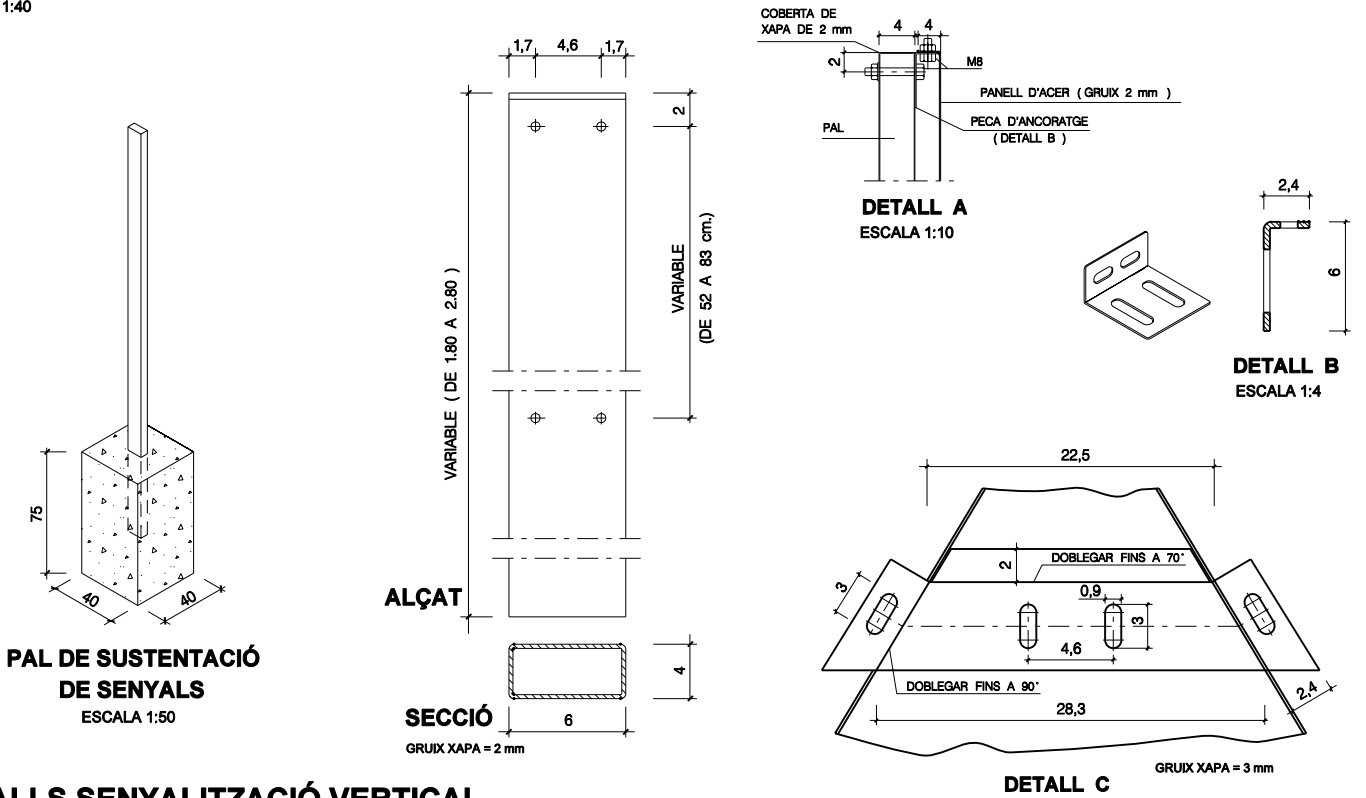

CANTO EXTERIOR VORERA CARRETERA

SENYALITZACIÓ VERTICAL (PLAQUES)
ESCALA 1:40

DETALLS SENYALITZACIÓ VERTICAL

FLETXES M-5.2

APARCAMENT EN BATERIA M-7.4

APARCAMENT EN LÍNIA M-7.3 amb delimitació de places

APARCAMENT EN LÍNIA M-7.3 sense delimitació de places

MARQUES APARCAMENT M-7.3, M-7.4

ZEBRAT EN ILLETA M-7.2

DETALLS SENYALITZACIÓ HORIZONTAL VM ≤ 60 km/h

STOP M-6.4

CEDIU EL PAS M-6.5

LÍNIA DE DETENCIÓ M-4.1

LÍNIA CEDIU EL PAS M-4.2

LÍNIES EN CALÇADA