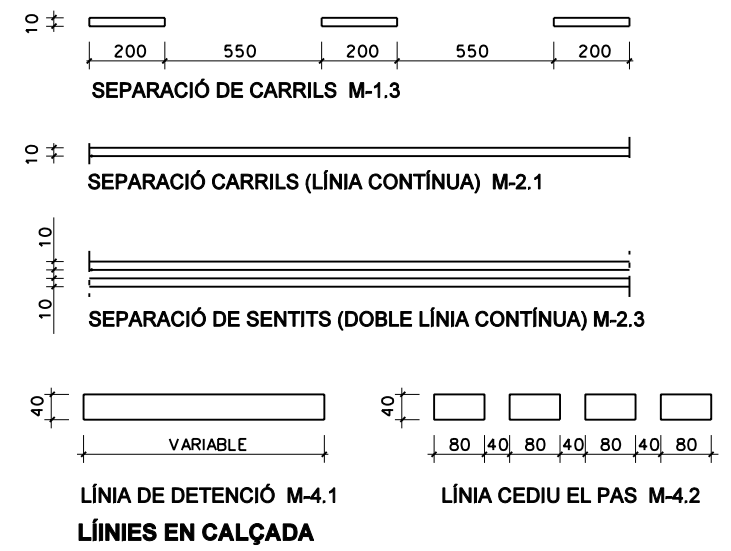

CANTO EXTERIOR VORERA CARRETERA

SENYALITZACIÓ VERTICAL (PLAQUES)
ESCALA 1:40

DETALLS SENYALITZACIÓ VERTICAL

FLETXES M-5.2

APARCAMENT EN BATERIA M-7.4

APARCAMENT EN LÍNIA M-7.3 amb delimitació de places

APARCAMENT EN LÍNIA M-7.3 sense delimitació de places

MARQUES APARCAMENT M-7.3, M-7.4

ZEBRAT EN ILLETA M-7.2

DETALLS SENYALITZACIÓ HORIZONTAL VM ≤ 60 km/h

STOP M-6.4

CEDIU EL PAS M-6.5

LÍNIA DE DETENCIÓ M-4.1

LÍNIA CEDIU EL PAS M-4.2

LÍNIES EN CALÇADA

PAS DE VIANATS 2 M-4.3