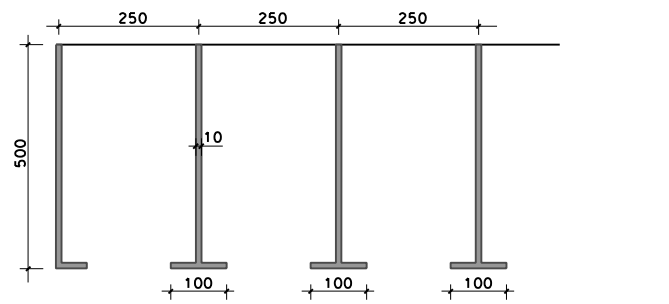

CANTO EXTERIOR VORERA CARRETERA

SENYALITZACIÓ VERTICAL (PLAQUES)
ESCALA 1:40

DETALLS SENYALITZACIÓ VERTICAL

FLETXES M-5.2

APARCAMENT EN BATERIA M-7.4

APARCAMENT EN LÍNIA M-7.3 amb delimitació de places

APARCAMENT EN LÍNIA M-7.3 sense delimitació de places

MARQUES APARCAMENT M-7.3, M-7.4

ZEBRAT EN ILLETA M-7.2

DETALLS SENYALITZACIÓ HORIZONTAL VM ≤ 60 km/h

STOP M-6.4

CEDIU EL PAS M-6.5

LÍNIA DE DETENCIÓ M-4.1

LÍNIA CEDIU EL PAS M-4.2

LÍNIES EN CALÇADA