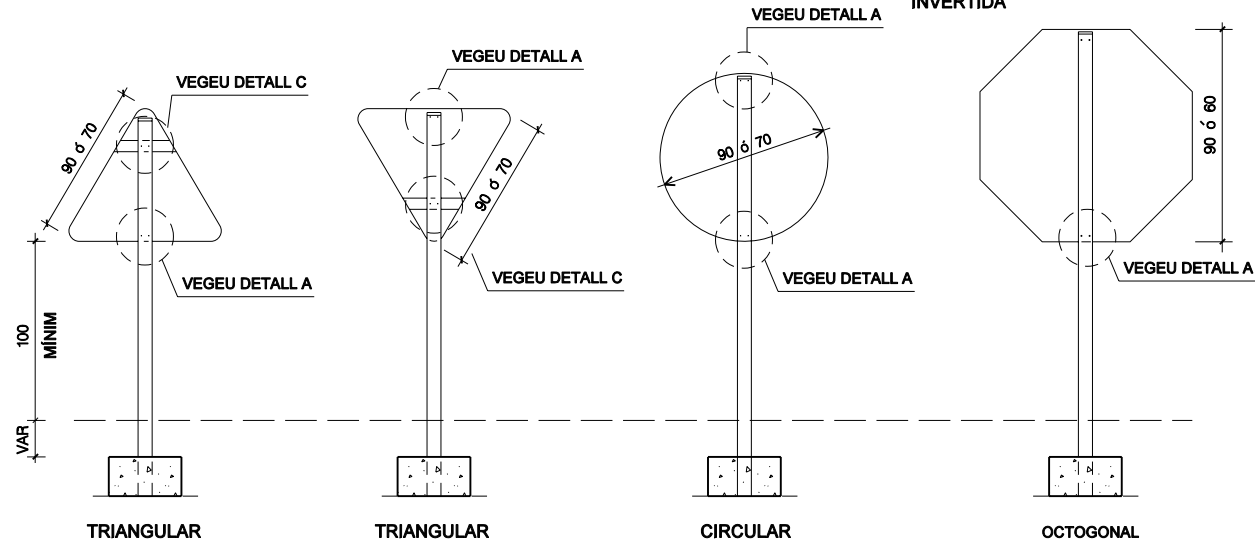

CANTO EXTERIOR VORERA CARRETERA

SENYALITZACIÓ VERTICAL (PLAQUES)
ESCALA 1:40

DETALLS SENYALITZACIÓ VERTICAL

FLETXES M-5.2

APARCAMENT EN BATERIA M-7.4

APARCAMENT EN LÍNIA M-7.3 amb delimitació de places

APARCAMENT EN LÍNIA M-7.3 sense delimitació de places

MARQUES APARCAMENT M-7.3, M-7.4

ZEBRAT EN ILLETA M-7.2

DETALLS SENYALITZACIÓ HORIZONTAL VM ≤ 60 km/h

STOP M-6.4

CEDIU EL PAS M-6.5

LÍNIA DE DETENCIÓ M-4.1

LÍNIA CEDIU EL PAS M-4.2

LÍNIES EN CALÇADA