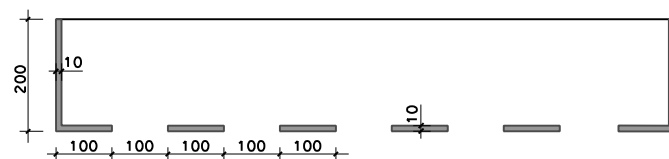

CANTO EXTERIOR VORERA CARRETERA

SENYALITZACIÓ VERTICAL (PLAQUES)
ESCALA 1:40

DETALLS SENYALITZACIÓ VERTICAL

FLETXES M-5.2

APARCAMENT EN BATERIA M-7.4

APARCAMENT EN LÍNIA M-7.3 amb delimitació de places

APARCAMENT EN LÍNIA M-7.3 sense delimitació de places

MARQUES APARCAMENT M-7.3, M-7.4

ZEBRAT EN ILLETA M-7.2

DETALLS SENYALITZACIÓ HORIZONTAL VM ≤ 60 km/h

STOP M-6.4

CEDIU EL PAS M-6.5

LÍNIA DE DETENCIÓ M-4.1

LÍNIA CEDIU EL PAS M-4.2

LÍNIES EN CALÇADA