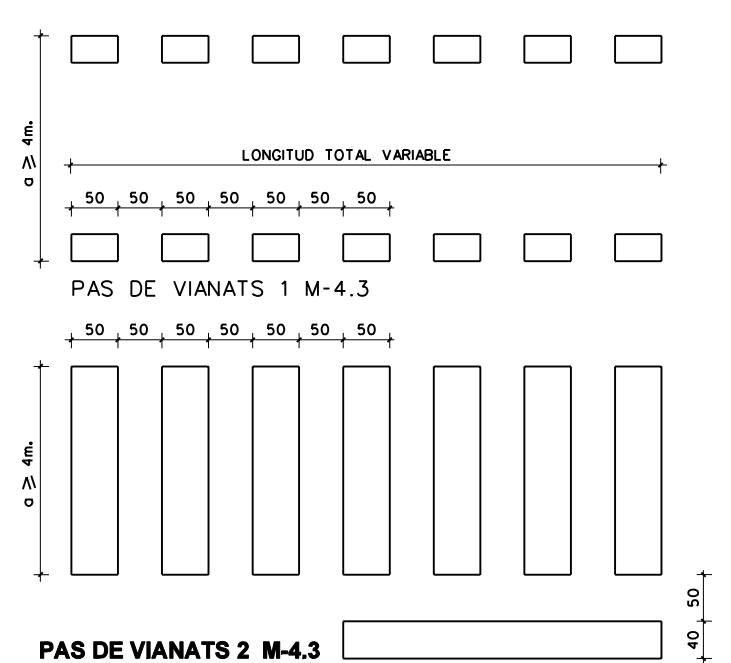

CANTO EXTERIOR VORERA CARRETERA

SENYALITZACIÓ VERTICAL (PLAQUES)
ESCALA 1:40

DETALLS SENYALITZACIÓ VERTICAL

FLETXES M-5.2

APARCAMENT EN BATERIA M-7.4

APARCAMENT EN LÍNIA M-7.3 amb delimitació de places

APARCAMENT EN LÍNIA M-7.3 sense delimitació de places

MARQUES APARCAMENT M-7.3, M-7.4

ZEBRAT EN ILLETA M-7.2

DETALLS SENYALITZACIÓ HORIZONTAL VM ≤ 60 km/h

STOP M-6.4

CEDIU EL PAS M-6.5

LÍNIA DE DETENCIÓ M-4.1

LÍNIA CEDIU EL PAS M-4.2

LÍNIES EN CALÇADA