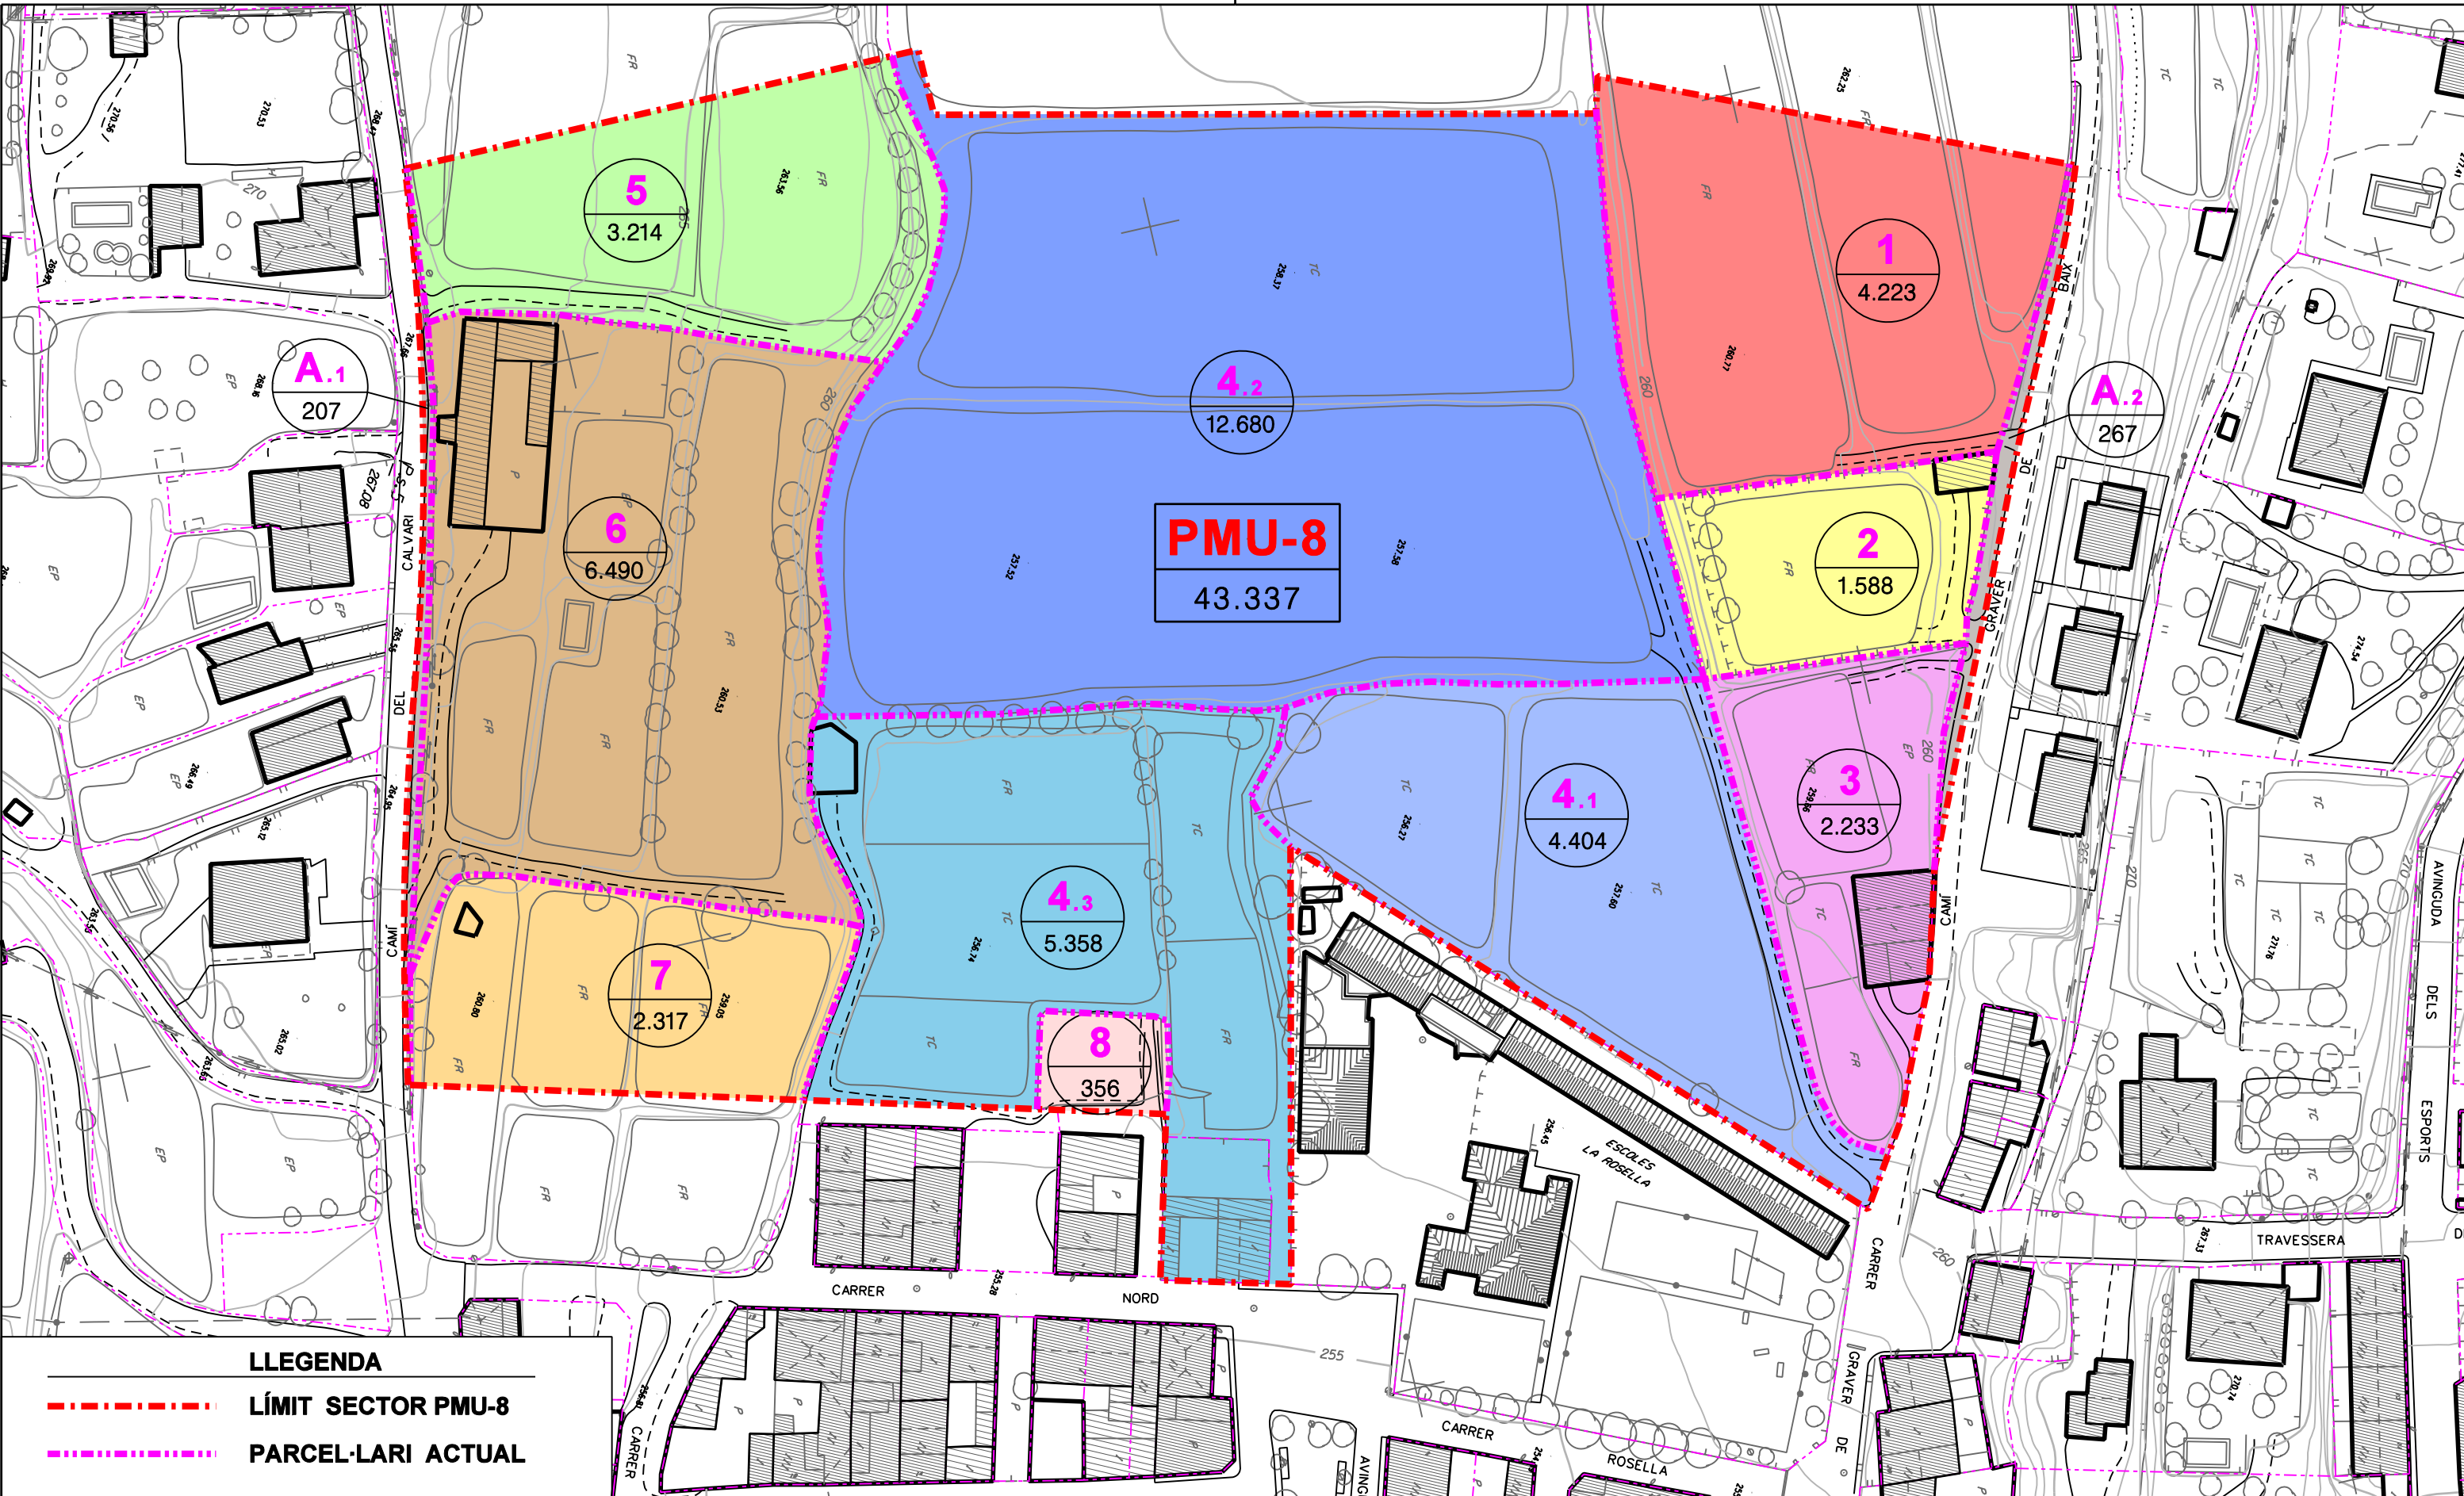

5 FINQUES I PROPIETARIS

ESCALA GRÀFICA: 1/1.000 A3
0 5 10 20 40m

RELACIÓ DE FINQUES I PROPIETARIS

	1 PAU PORTA TORRELLES		6 AGUSTÍ GORGUES MAGRÍ
	2 MARIA BULLICH PORTA		7 MAGDALENA GORGUES MAGRÍ
	3 ANTONI MOIX PORTA		8 JOSE ANTONIO MARTÍ JOVÉ
	4 DESENVOLUPAMENT URBANÍSTIC PMU-08 SL		A AJUNTAMENT DE ROSELLÓ
	5 TERESA GORGUES MAGRÍ	A.1	Camí del Calvari
		A.2	Camí Graver de Baix

LLEGENDA

- LÍMIT SECTOR PMU-8
- PARCEL·LARI ACTUAL