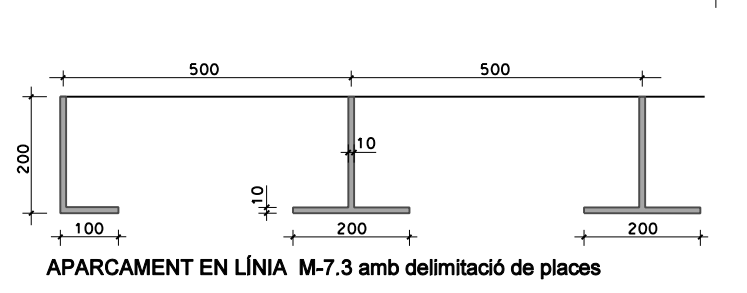

SENYALITZACIÓ VERTICAL (PLAQUES)
 ESCALA 1:20

H-75 BALISA DE POLIETILÈ
 75 cm. ø 20cm.

PAL DE SUSTENTACIÓ DE SENYALS
 ESCALA 1:20

DETALLS SENYALITZACIÓ VERTICAL

FLETXES M-5.2

STOP M-6.4

CEDIU EL PAS M-6.5

DETALLS SENYALITZACIÓ HORIZONTAL
 VM ≤ 60 km/h

EMBORNAL SIFÒNIC ESCALA: 1/25

APARCAMENT EN LÍNIA M-7.3 amb delimitació de places

REIXA EMBORNAL ESCALA 1/20