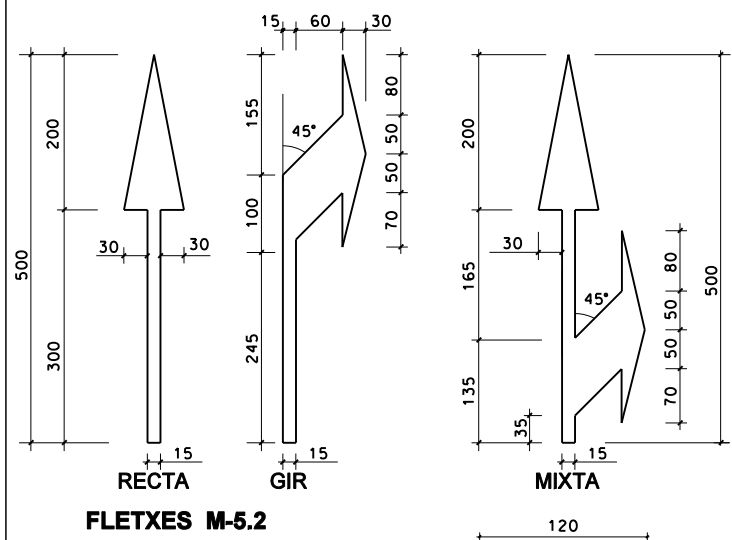

SENYALITZACIÓ VERTICAL (PLAQUES)
 ESCALA 1:20

H-75 BALISA DE POLIETILÈ
 75 cm. ø 20cm.

PAL DE SUSTENTACIÓ DE SENYALS
 ESCALA 1:20

DETALLS SENYALITZACIÓ VERTICAL

FLETXES M-5.2

STOP M-6.4

CEDIU EL PAS M-6.5

DETALLS SENYALITZACIÓ HORIZONTAL
 VM ≤ 60 km/h

EMBORNAL SIFÒNIC ESCALA: 1/25

APARCAMENT EN LÍNIA M-7.3 amb delimitació de places

REIXA EMBORNAL ESCALA 1/20