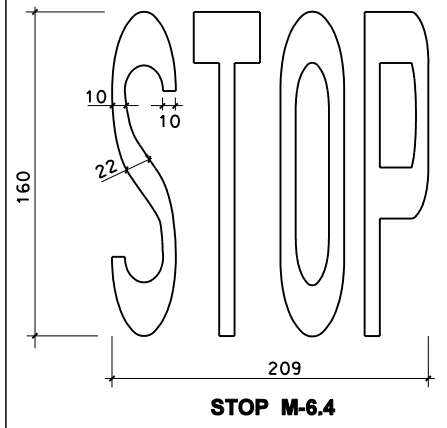

SENYALITZACIÓ VERTICAL (PLAQUES)
 ESCALA 1:20

H-75 BALISA DE POLIETILÈ
 75 cm. ø 20cm.

PAL DE SUSTENTACIÓ DE SENYALS
 ESCALA 1:20

DETALLS SENYALITZACIÓ VERTICAL

FLETXES M-5.2

STOP M-6.4

CEDIU EL PAS M-6.5

DETALLS SENYALITZACIÓ HORIZONTAL
 VM ≤ 60 km/h

EMBORNAL SIFÒNIC ESCALA: 1/25

APARCAMENT EN LÍNIA M-7.3 amb delimitació de places

REIXA EMBORNAL ESCALA 1/20