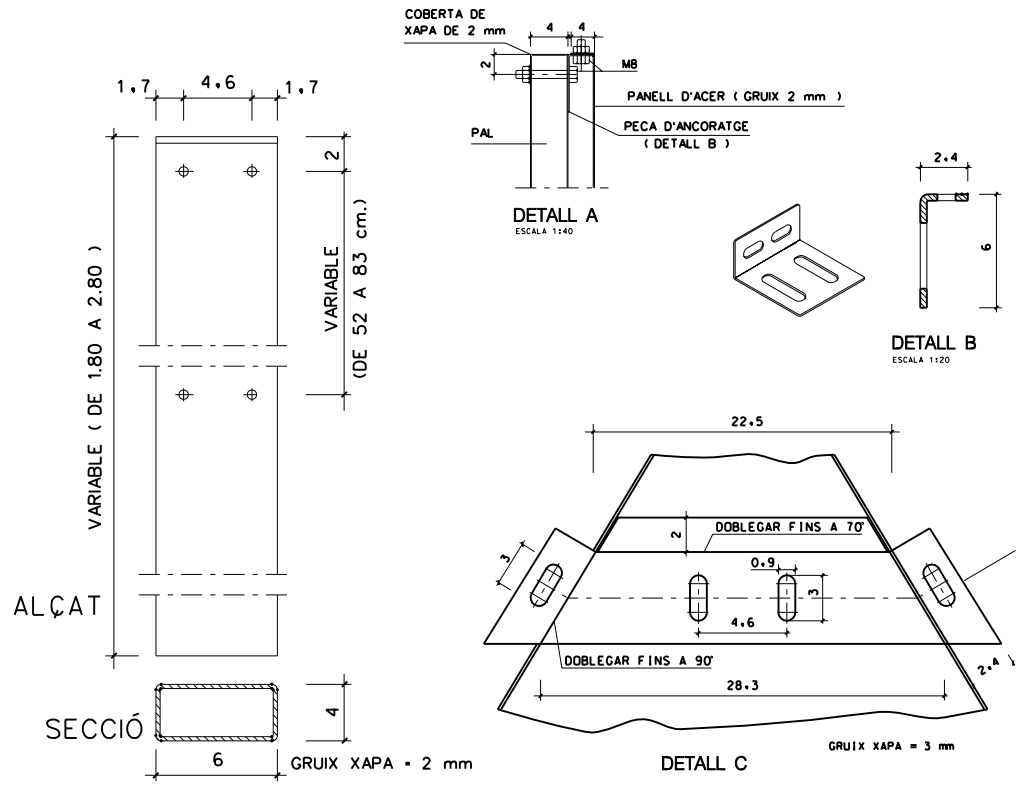

SENYALITZACIÓ VERTICAL (PLAQUES)
 ESCALA 1:20

H-75 BALISA DE POLIETILÈ
 75 cm. ø 20cm.

PAL DE SUSTENTACIÓ DE SENYALS
 ESCALA 1:20

DETALLS SENYALITZACIÓ VERTICAL

FLETXES M-5.2

STOP M-6.4

CEDIU EL PAS M-6.5

DETALLS SENYALITZACIÓ HORIZONTAL
 VM ≤ 60 km/h

EMBORNAL SIFÒNIC ESCALA: 1/25

APARCAMENT EN LÍNIA M-7.3 amb delimitació de places

REIXA EMBORNAL ESCALA 1/20