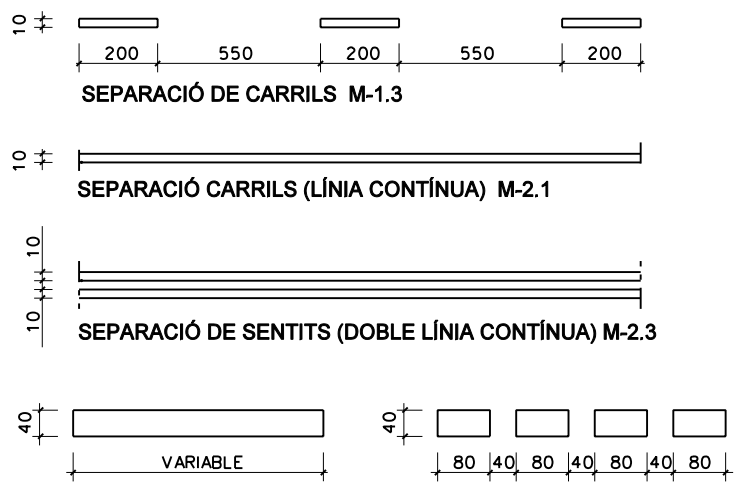

SENYALITZACIÓ VERTICAL (PLAQUES)
 ESCALA 1:20

H-75 BALISA DE POLIETILÈ
 75 cm. ø 20cm.

PAL DE SUSTENTACIÓ DE SENYALS
 ESCALA 1:20

DETALLS SENYALITZACIÓ VERTICAL

FLETXES M-5.2

STOP M-6.4

CEDIU EL PAS M-6.5

DETALLS SENYALITZACIÓ HORIZONTAL
 VM ≤ 60 km/h

EMBORNAL SIFÒNIC ESCALA: 1/25

APARCAMENT EN LÍNIA M-7.3 amb delimitació de places

REIXA EMBORNAL ESCALA 1/20