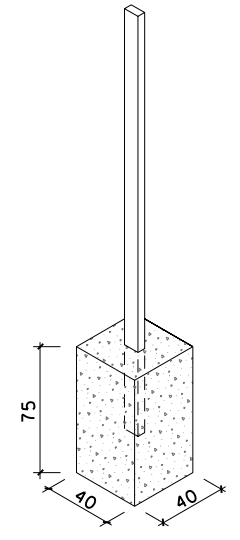

SENYALITZACIÓ VERTICAL (PLAQUES)
 ESCALA 1:20

H-75 BALISA DE POLIETILÈ
 75 cm. ø 20cm.

PAL DE SUSTENTACIÓ DE SENYALS
 ESCALA 1:20

DETALLS SENYALITZACIÓ VERTICAL

FLETXES M-5.2

STOP M-6.4

CEDIU EL PAS M-6.5

DETALLS SENYALITZACIÓ HORIZONTAL
 VM ≤ 60 km/h

EMBORNAL SIFÒNIC ESCALA: 1/25

APARCAMENT EN LÍNIA M-7.3 amb delimitació de places

REIXA EMBORNAL ESCALA 1/20