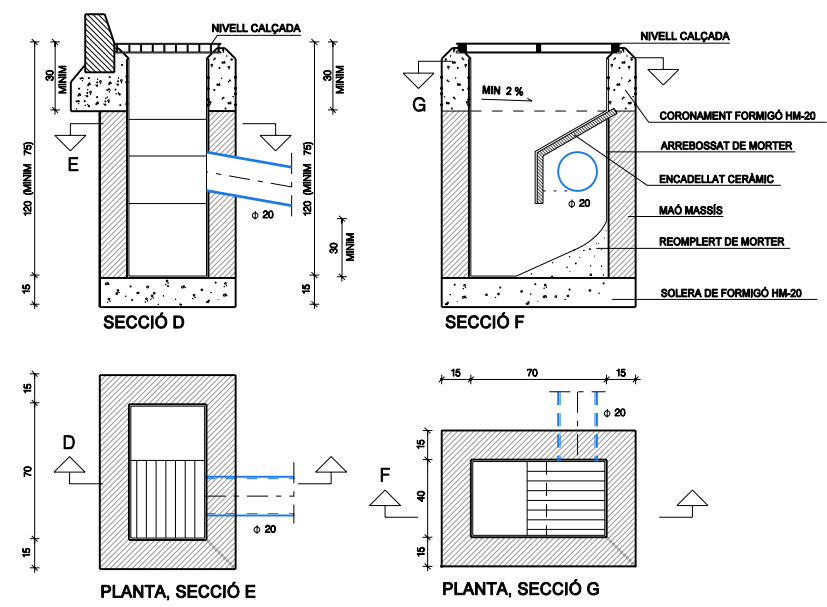

SENYALITZACIÓ VERTICAL (PLAQUES)
 ESCALA 1:20

H-75 BALISA DE POLIETILÈ
 75 cm. ø 20cm.

PAL DE SUSTENTACIÓ DE SENYALS
 ESCALA 1:20

DETALLS SENYALITZACIÓ VERTICAL

FLETXES M-5.2

STOP M-6.4

CEDIU EL PAS M-6.5

DETALLS SENYALITZACIÓ HORIZONTAL
 VM ≤ 60 km/h

EMBORNAL SIFÒNIC ESCALA: 1/25

APARCAMENT EN LÍNIA M-7.3 amb delimitació de places

REIXA EMBORNAL ESCALA 1/20