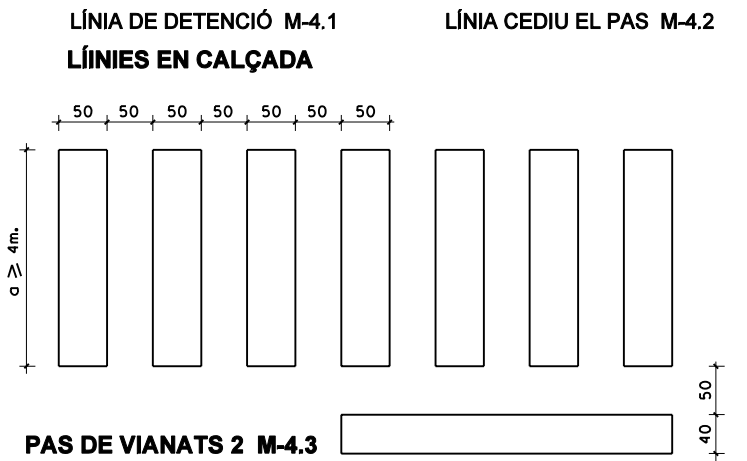

SENYALITZACIÓ VERTICAL (PLAQUES)
 ESCALA 1:20

H-75 BALISA DE POLIETILÈ
 75 cm. ø 20cm.

PAL DE SUSTENTACIÓ DE SENYALS
 ESCALA 1:20

DETALLS SENYALITZACIÓ VERTICAL

FLETXES M-5.2

STOP M-6.4

CEDIU EL PAS M-6.5

DETALLS SENYALITZACIÓ HORIZONTAL
 VM ≤ 60 km/h

EMBORNAL SIFÒNIC ESCALA: 1/25

APARCAMENT EN LÍNIA M-7.3 amb delimitació de places

REIXA EMBORNAL ESCALA 1/20