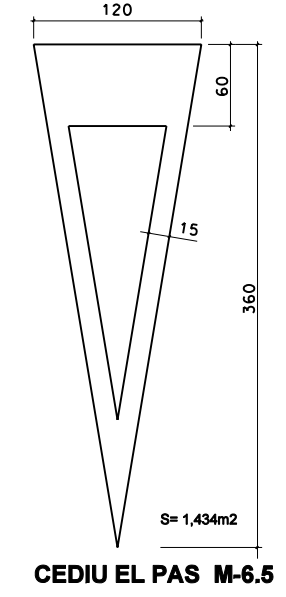

SENYALITZACIÓ VERTICAL (PLAQUES)
 ESCALA 1:20

H-75 BALISA DE POLIETILÈ
 75 cm. ø 20cm.

PAL DE SUSTENTACIÓ DE SENYALS
 ESCALA 1:20

DETALLS SENYALITZACIÓ VERTICAL

FLETXES M-5.2

STOP M-6.4

CEDIU EL PAS M-6.5

DETALLS SENYALITZACIÓ HORIZONTAL
 VM ≤ 60 km/h

EMBORNAL SIFÒNIC ESCALA: 1/25

APARCAMENT EN LÍNIA M-7.3 amb delimitació de places

REIXA EMBORNAL ESCALA 1/20