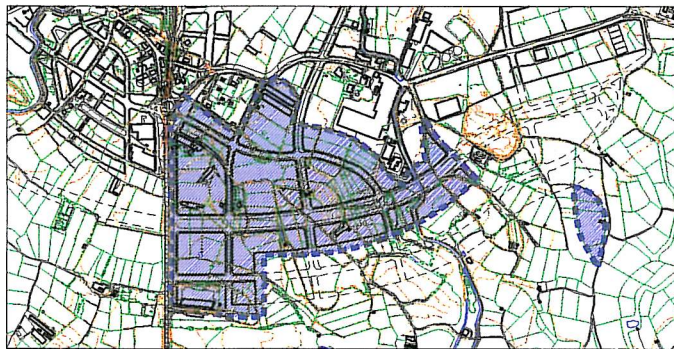

DOM ARQUITECTES ASSOCIATS SL
PASQUAL MAS I BOLDÚ :: VALERI MAS I BOLDÚ :: ARQUITECTES